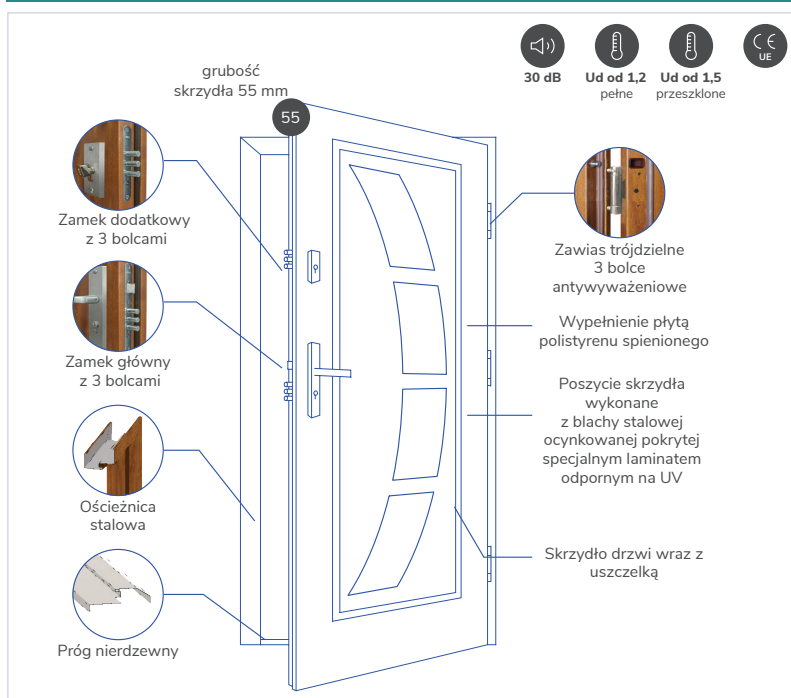

Drzwi 55 OPTIMAL są to drzwi z segmentu STANDARD w bardzo przystępnej cenie. OPTIMAL jest proponowany do domów o normalnym i niskim standardzie energetycznym. OPTIMAL cieszy się dużym powodzeniem wśród Klientów remontujących starsze budynki, których standard cieplny nie jest bardzo wysoki. Są to również idealne drzwi do pomieszczeń nieogrzewanych lub słabo ogrzewanych takich jak garaż lub pomieszczenie gospodarcze, gdy ważny jest atrakcyjny wygląd i trwałość.

STANDARD

Z ZAMKIEM LISTWOWYM